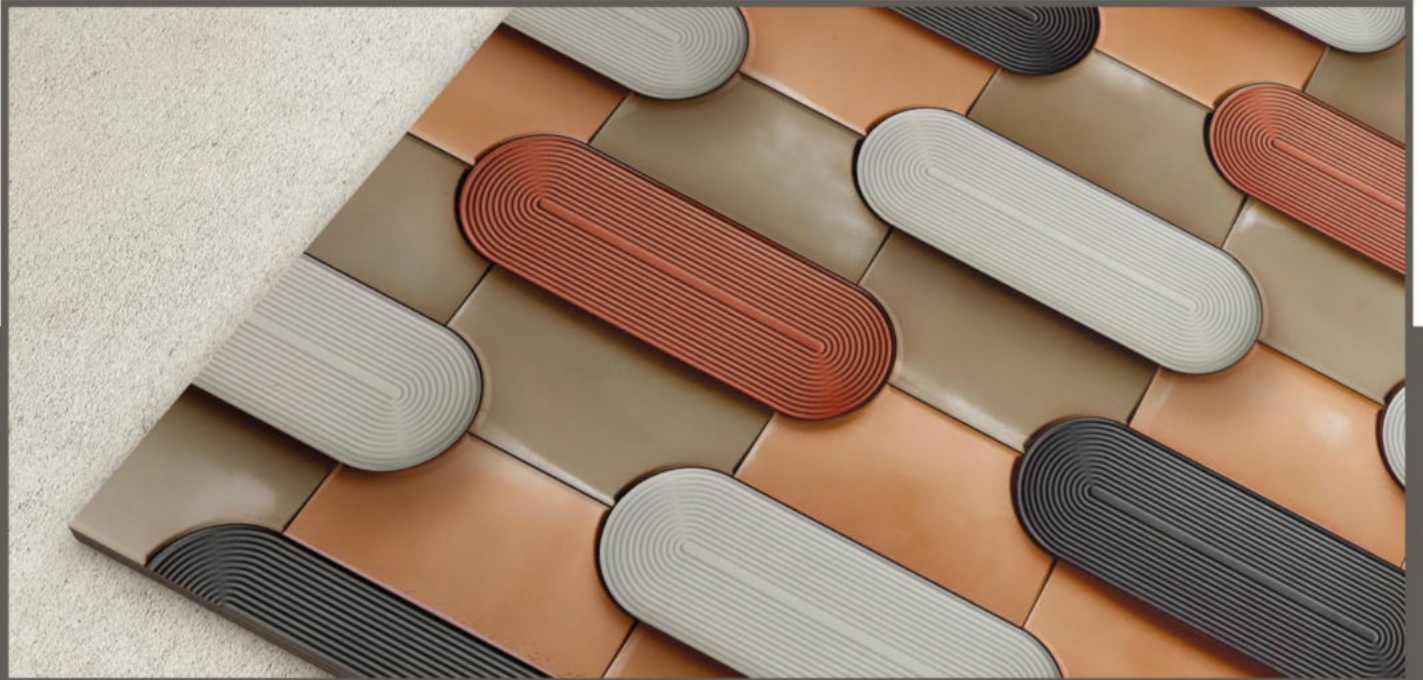

Digital Wall Tiles 300x450mm

1070-LT