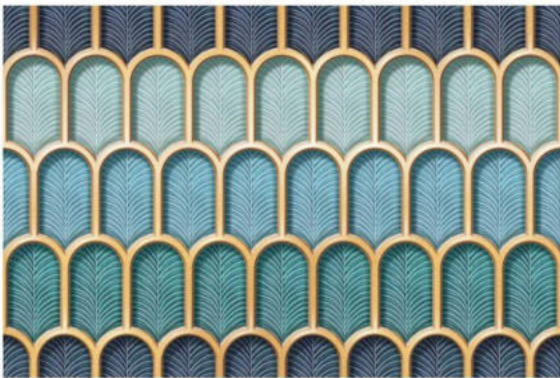

1051-HL

1051-DK

1052-LT

1052-HL

1052-DK

Digital Wall Tiles
300x450mm

1053-LT

1053-HL