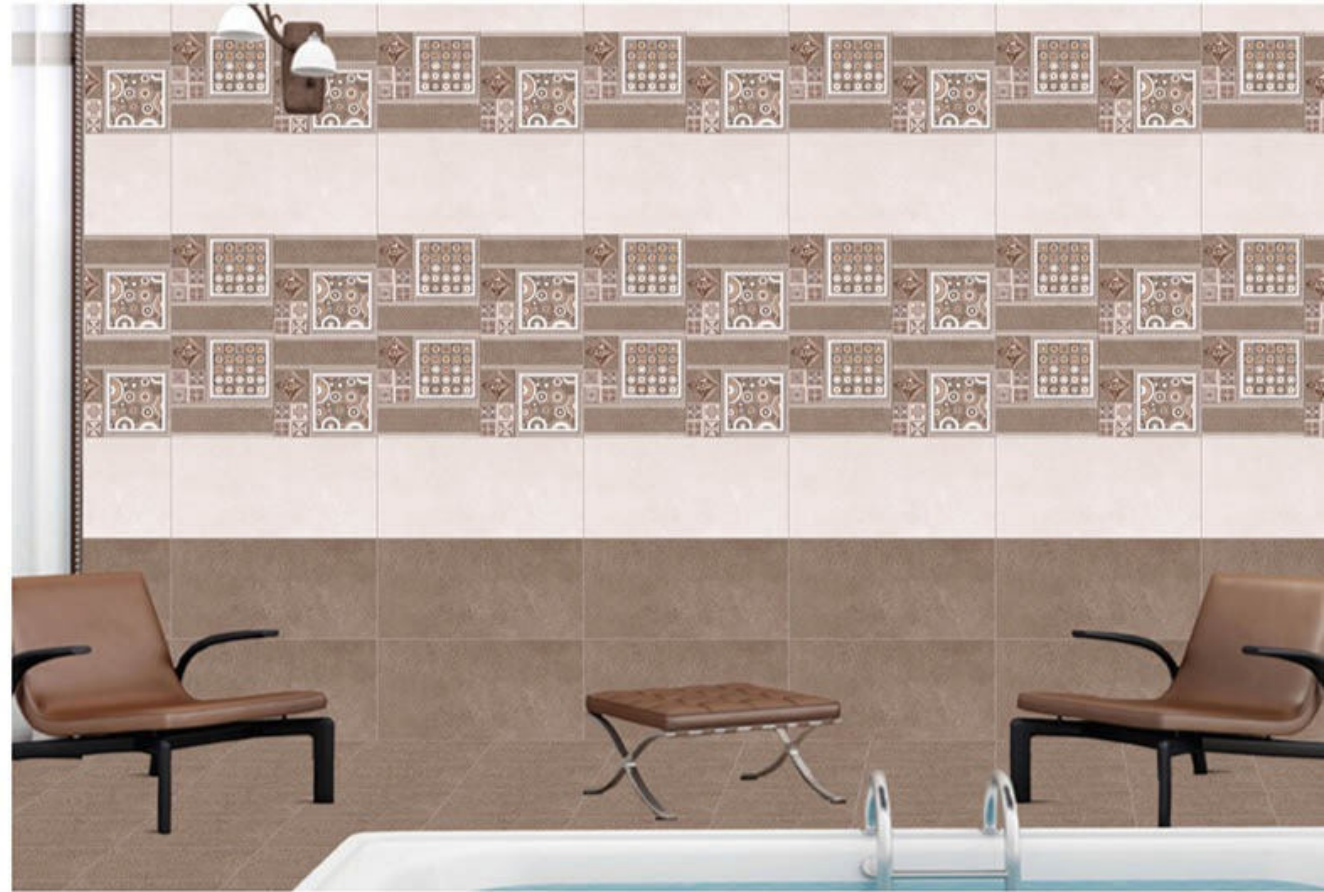

300x600 mm
DIGITAL WALL TILES

3731-L

3731-HL 1

3731-D

Wahlstand Vitrified

300x600 mm
DIGITAL WALL TILES

3732-L

3732-HL 1