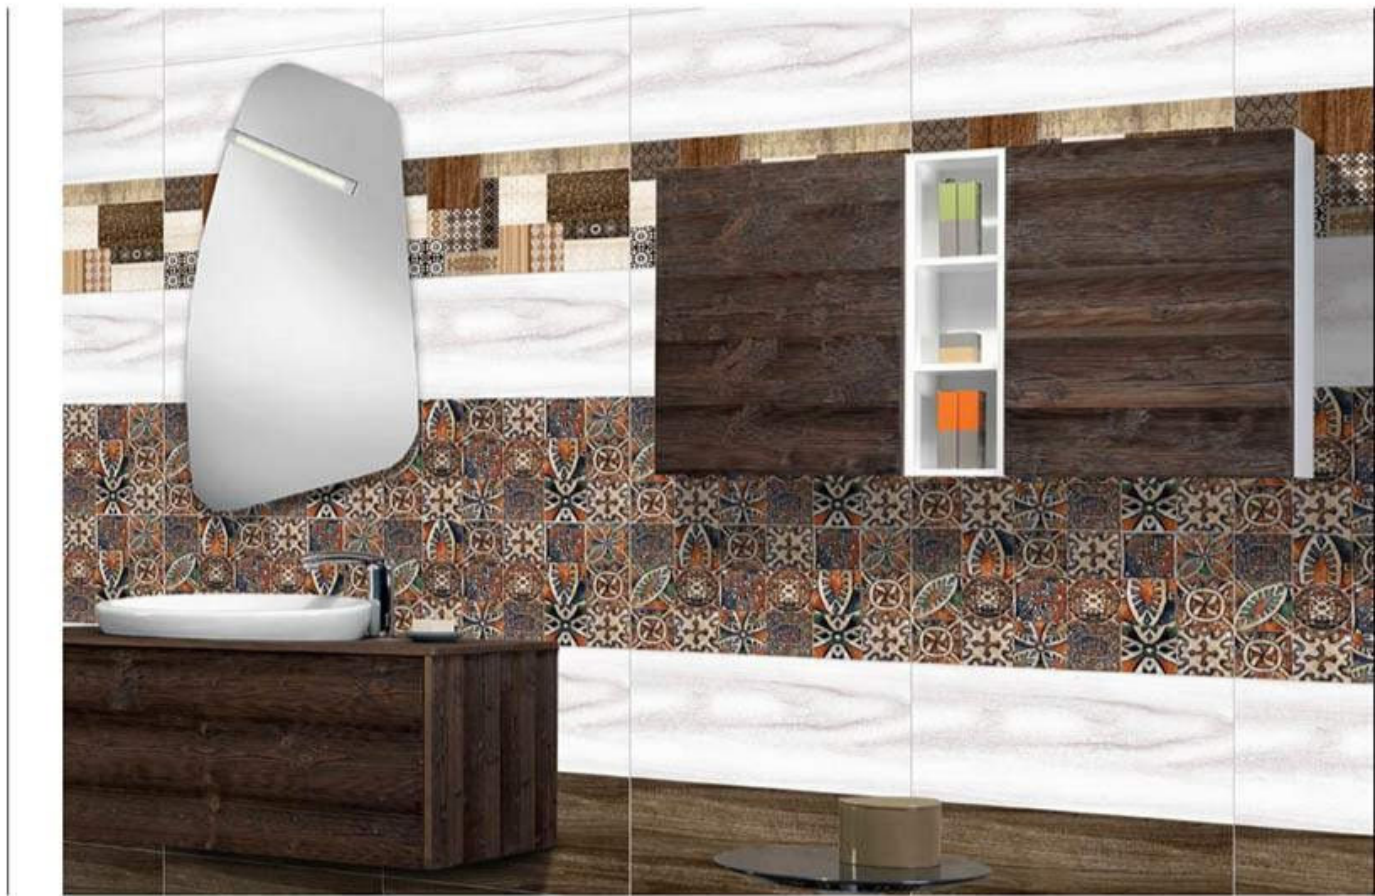

3462-HL 1

3462-D

Wahlstand Vitrified

300x600 mm
DIGITAL WALL TILES

3463-L

3463-HL-1

3463-HL-2

3463-D