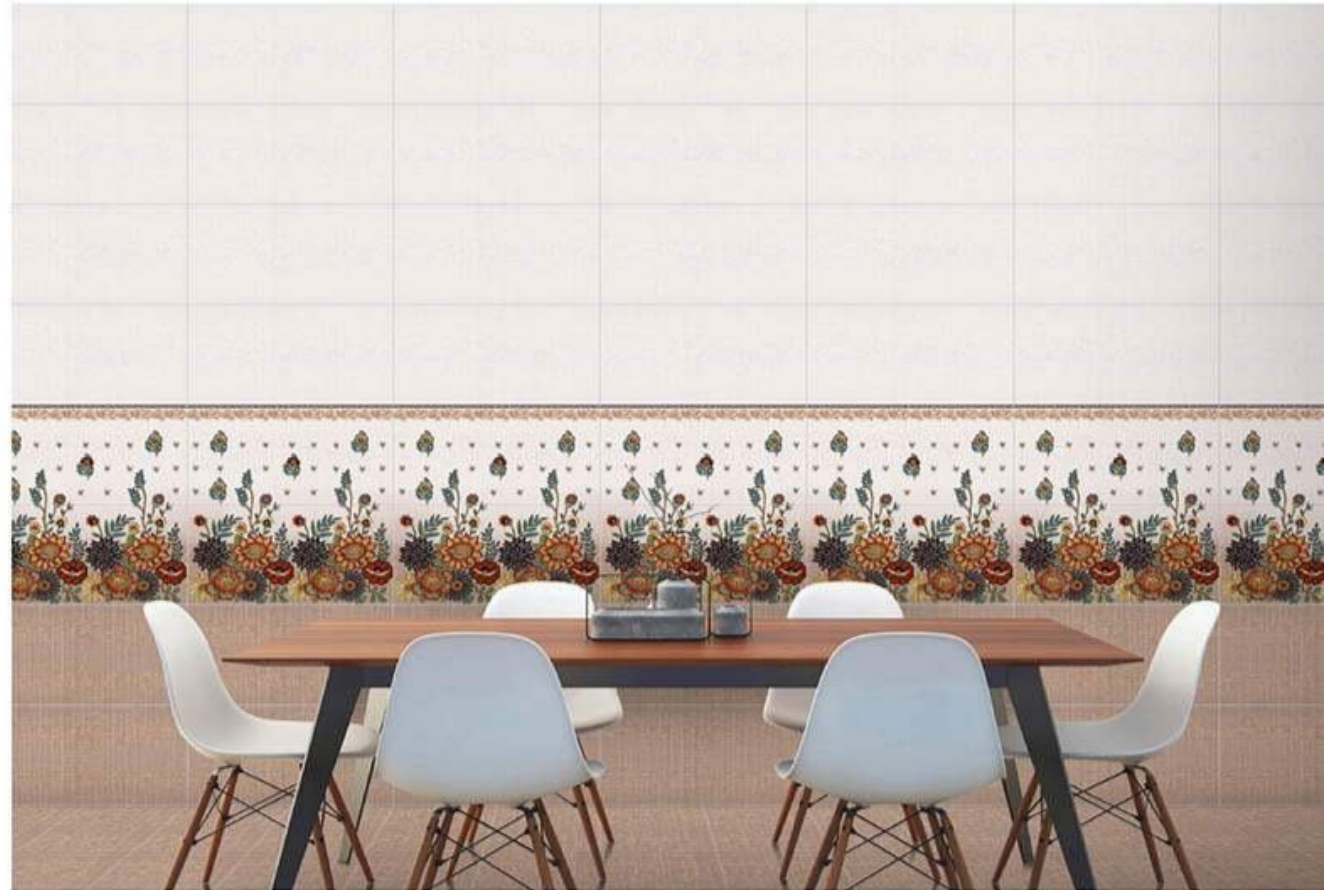

3370-L

3370-HL-1 A

3370-HL-1 B

3370-D

Wahlstand Vitrified

300x600 mm
DIGITAL WALL TILES

3371-L

3371-HL-1