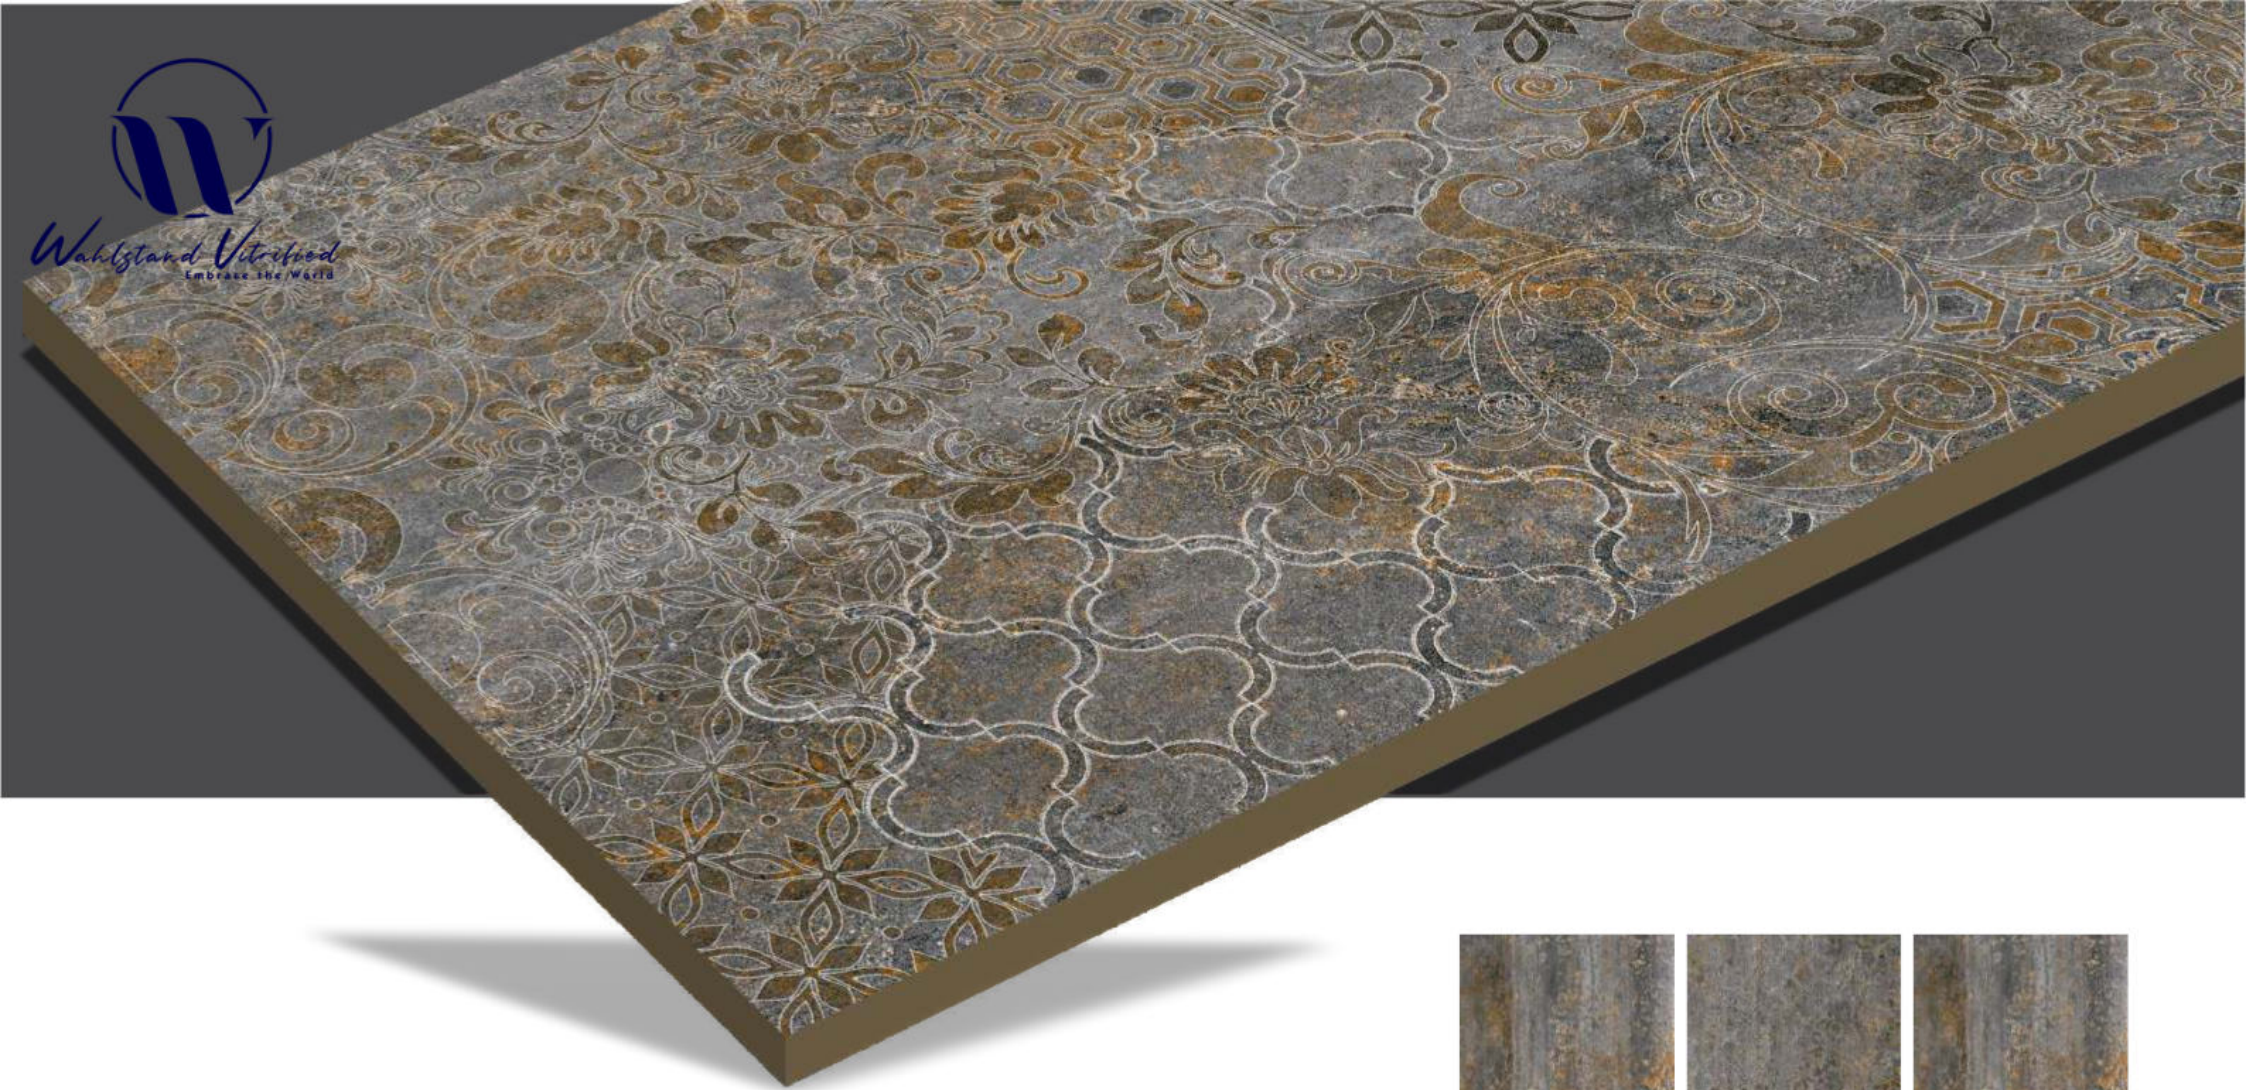

AQUARIUM BLUE
AQUARIUM DECOR
AQUARIUM BLUE

600x1200mm | Carving & Matt

Wahlstrand Vitrofloor
Embrace the World

AQUARIUM
DECOR_1

Wahlstand Vitreified
Embrace the World

decor
SERIES

AQUARIUM BEIGE
AQUARIUM DECOR 2
AQUARIUM BEIGE