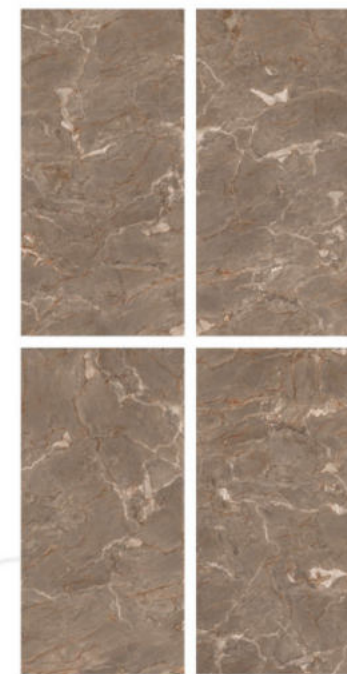

RANDOM- 04

GVT
600X1200MM

Carving